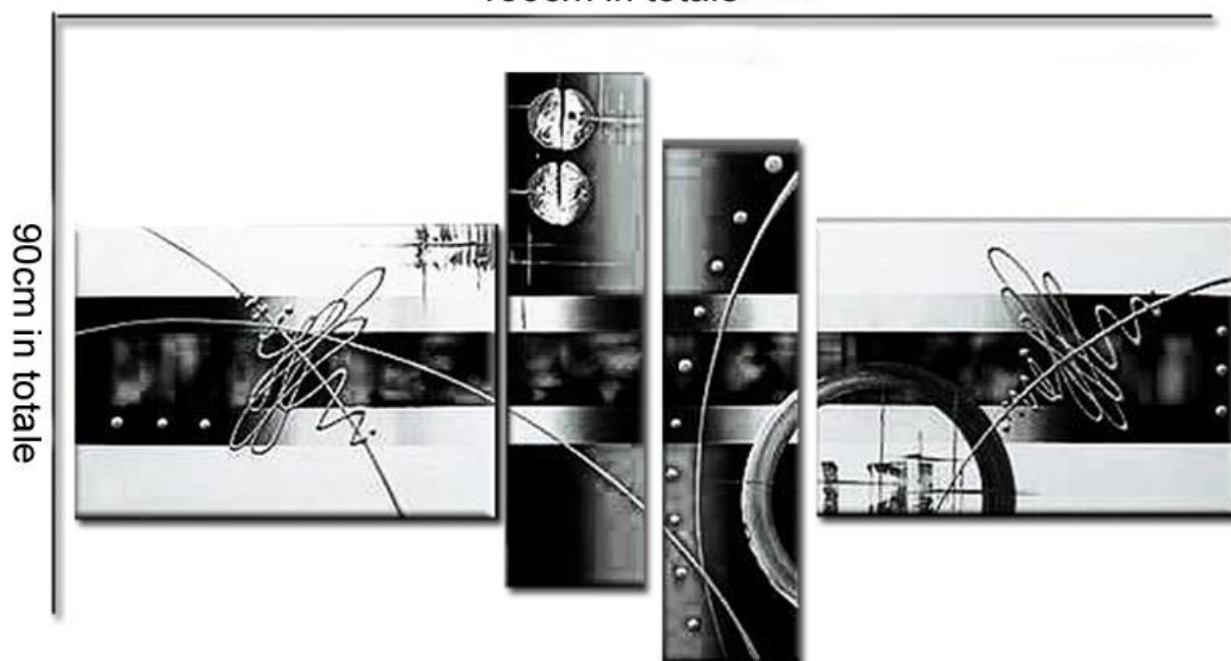

QUADRO MODERNO 100

[CLICCA QUI PER VEDERE TUTTI I QUADRI ONLINE](#)

Dimensioni e misure
180cm in totale

(Si consiglia di distanziarli di 3.5cm circa

dimensione complessiva ivi comprese le distanze tra i pannelli)

40x60cmx1p 25x80cmx1p 25x80cmx1p 40x60cmx1p

(CLICCA SU ACQUISTA)

Acquista Online